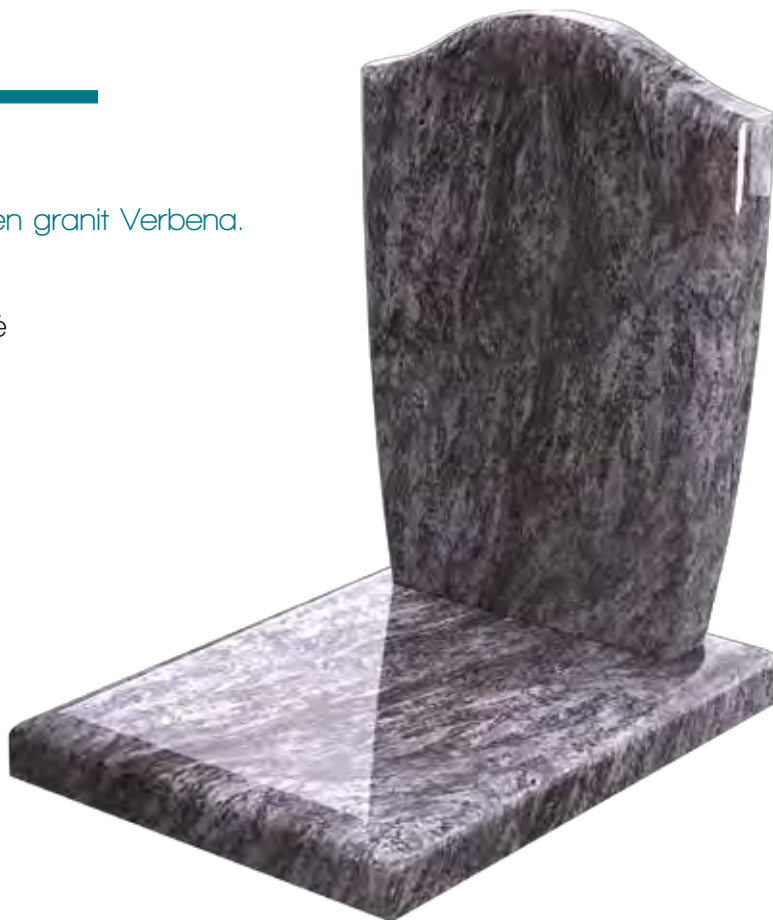

OLIUS

Modèle présenté en granit Verbena.

Exclusivité
Albae

Fabrication
française

Fabrication
import

Provenance granit : Inde

Réf : A-BC0042

Poids (tonne) : 0,20

Stèle (cm) : 60x8x80ht

Dalle (cm) : 60x80x8ht

ALBAE

UNE GAMME SANS FRONTIÈRE