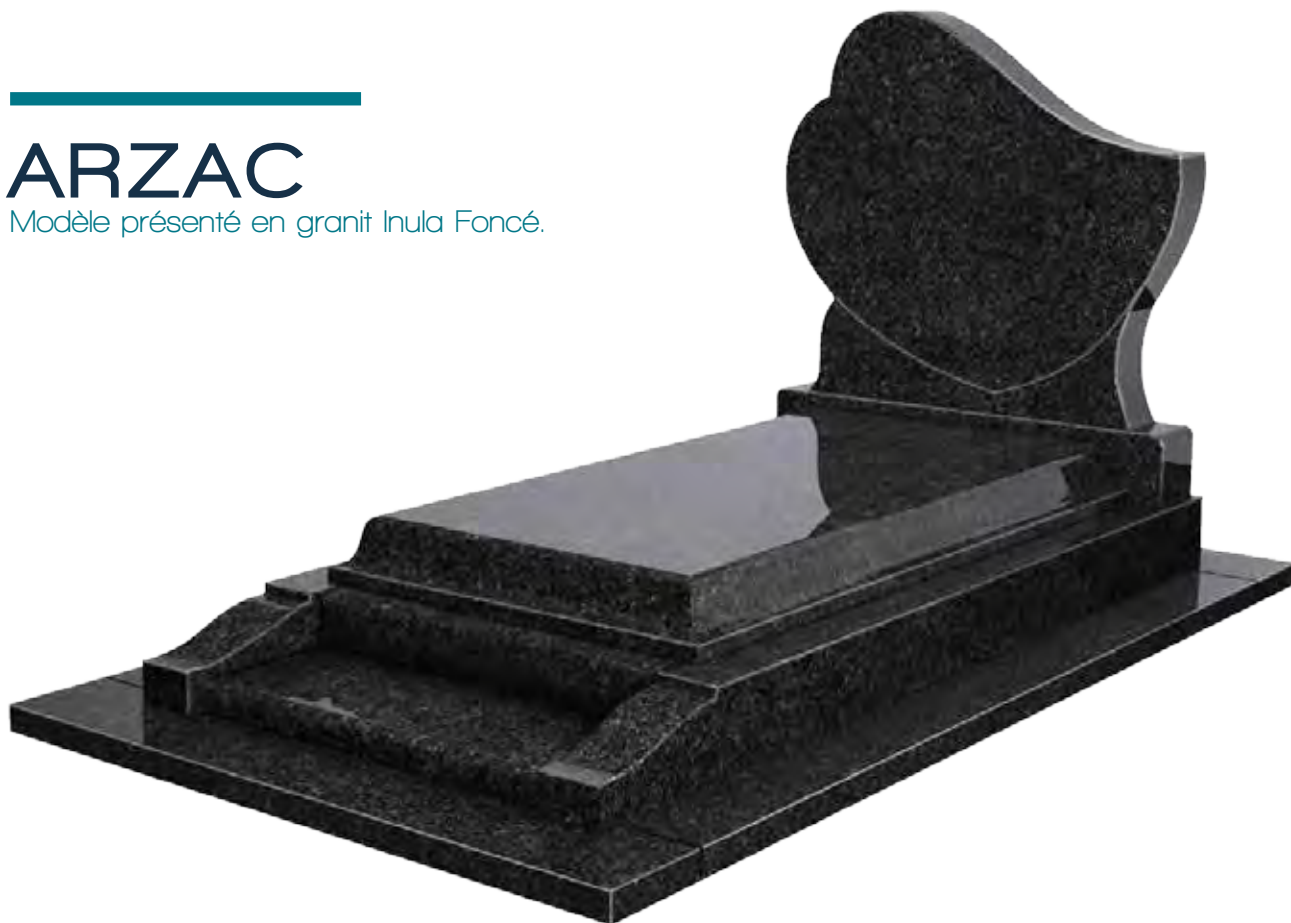

Tombale droite (cm) : 25x200x11ht

Soubassement (cm) : 100x200x11/9ht

ALBAE

UNE GAMME SANS FRONTIÈRE

ARZAC

Modèle présenté en granit Inula Foncé.

Fabrication
import

Provenance granit : Afrique du Sud