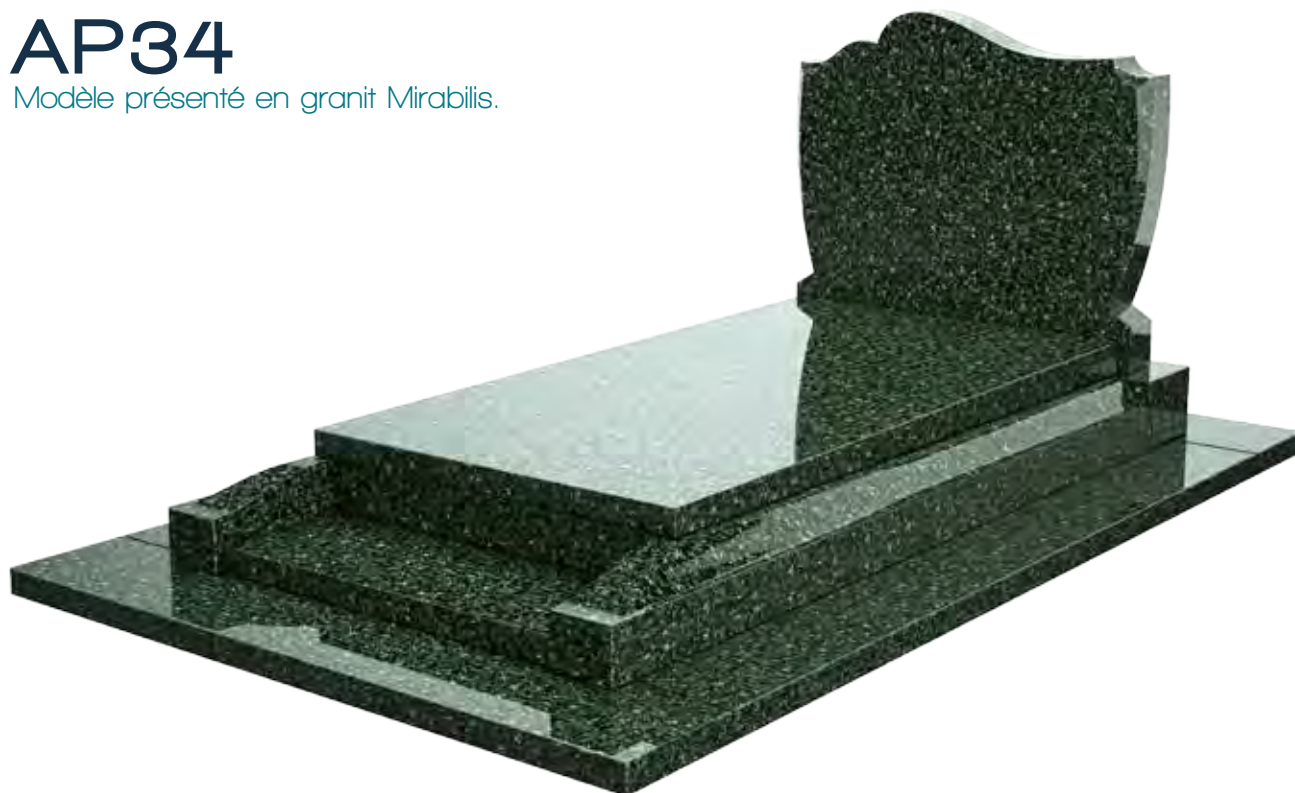

AP34

Modèle présenté en granit Mirabilis.

Fabrication
import

Provenance granit : Inde

Réf : A-AA0044

Poids (tonne) : 0,69

Stèle (cm) : 90x10x75ht

Tombale (cm) : 83x158x7/5ht

Soubassement (cm) : 100x200x15/10ht

ALBAE

UNE GAMME SANS FRONTIÈRE